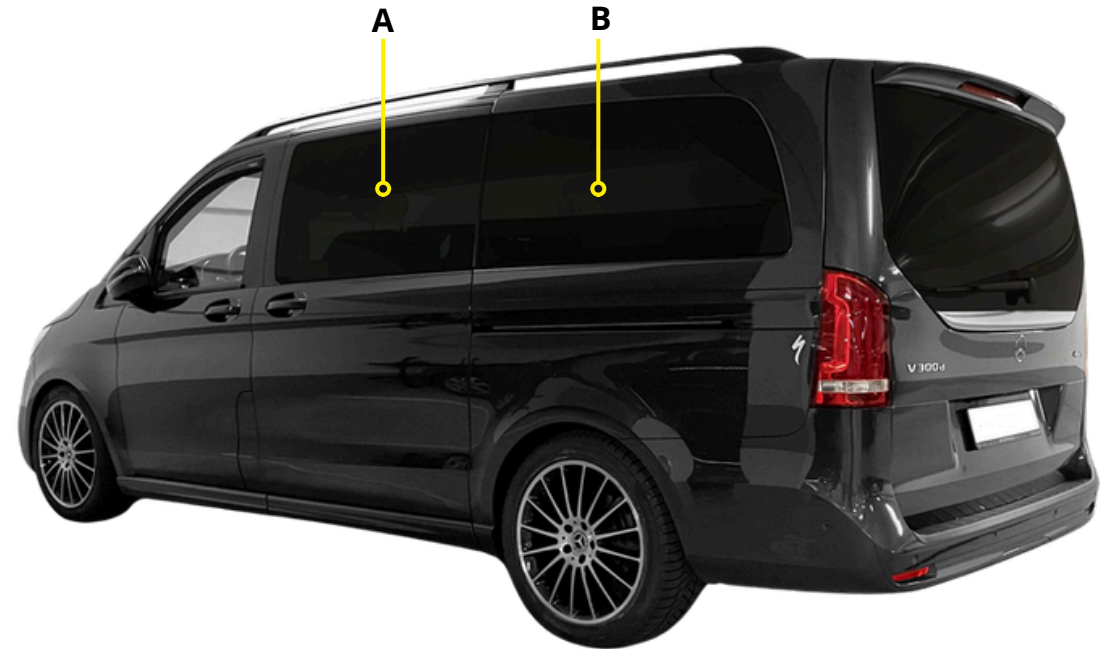

MONTAGEANLEITUNG

sun-10374ab3-eqv · Mercedes EQV extra lang 2024-

DE: Montageanleitung

MT: Istruzzjonijiet għall-assemblaġġ

EN: Installation instructions

NL: Montagehandleiding

DK: Installationsvejledning til

PL: Instrukcje montażu

EE: Paigaldusjuhised

PT: Instruções de montagem

FI: Paigaldusjuhised

RO: Instrucțiuni de asamblare

FR: Instructions de montage

SE: Monteringsanvisningar

GR: Οδηγίες συναρμολόγησης

SK: Návod na montáž

IE: Treoracha tionóil

SI: Navodila za sestavljanje

IT: Istruzioni di montaggio

ES: Instrucciones de montaje

HR: Összeszerelési útmutató

CZ: Návod k montáži

LV: Montāžas instrukcija

HU: Összeszerelési útmutató

LT: Surinkimo instrukcijos

BG: Инструкции за сглобяване